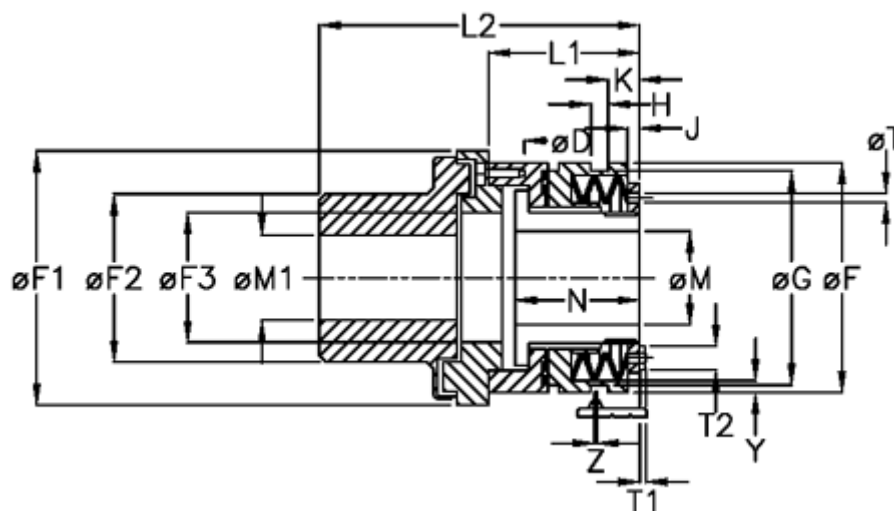

Varenummer: 46933542

Beskrivelse: Sikkerhedskobling Synchron D 35 M

Mål

D = 6xM6	K = 12.0	Tallerkenfjeder montering = 5x1M
F = 100	L1 = 61.0	Tallerkenfjeder udførelse = M - medium
F1 = 112	L2 = 147.0	Y = 2
F2 = 79	M1 max = 50	Z = 0.1
F3 = 60	M max = 35	
G = 90.5	M min = 14	
H = 9	T1 = 4.0	
J = 6.0	T2 = 10	